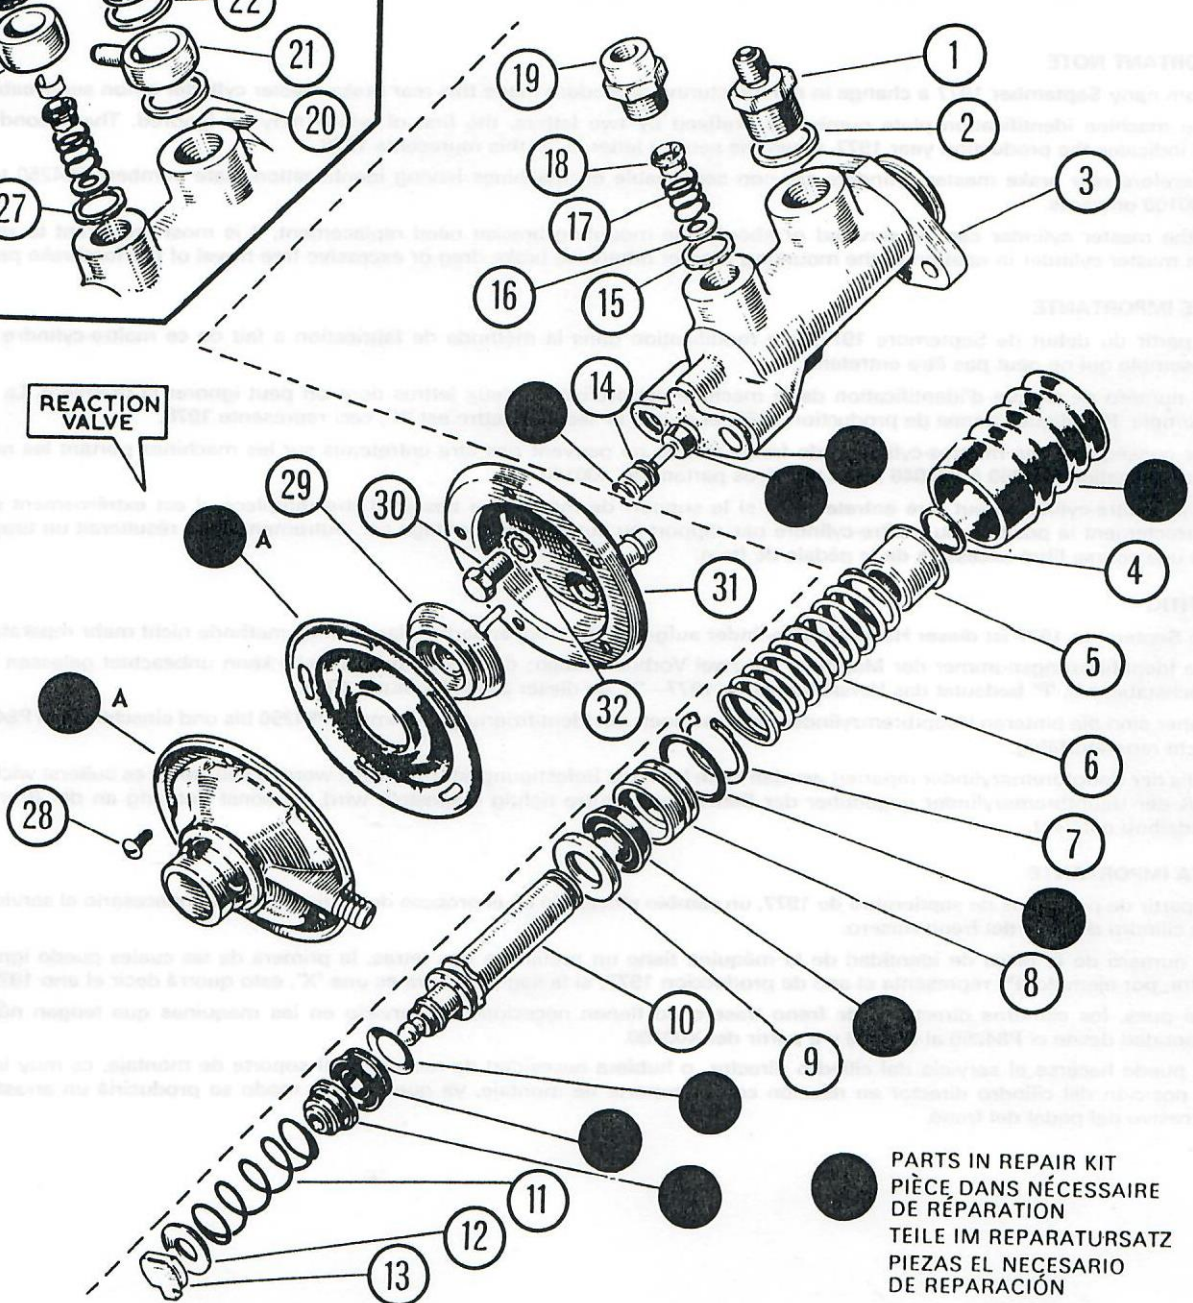

MASTER CYLINDER

ILLUSTRATION

113

REACTION VALVE

PARTS IN REPAIR KIT
 PIÈCE DANS NÉCESSAIRE
 DE RÉPARATION
 TEILE IM REPARATURSATZ
 PIEZAS EL NECESARIO
 DE REPARACIÓN